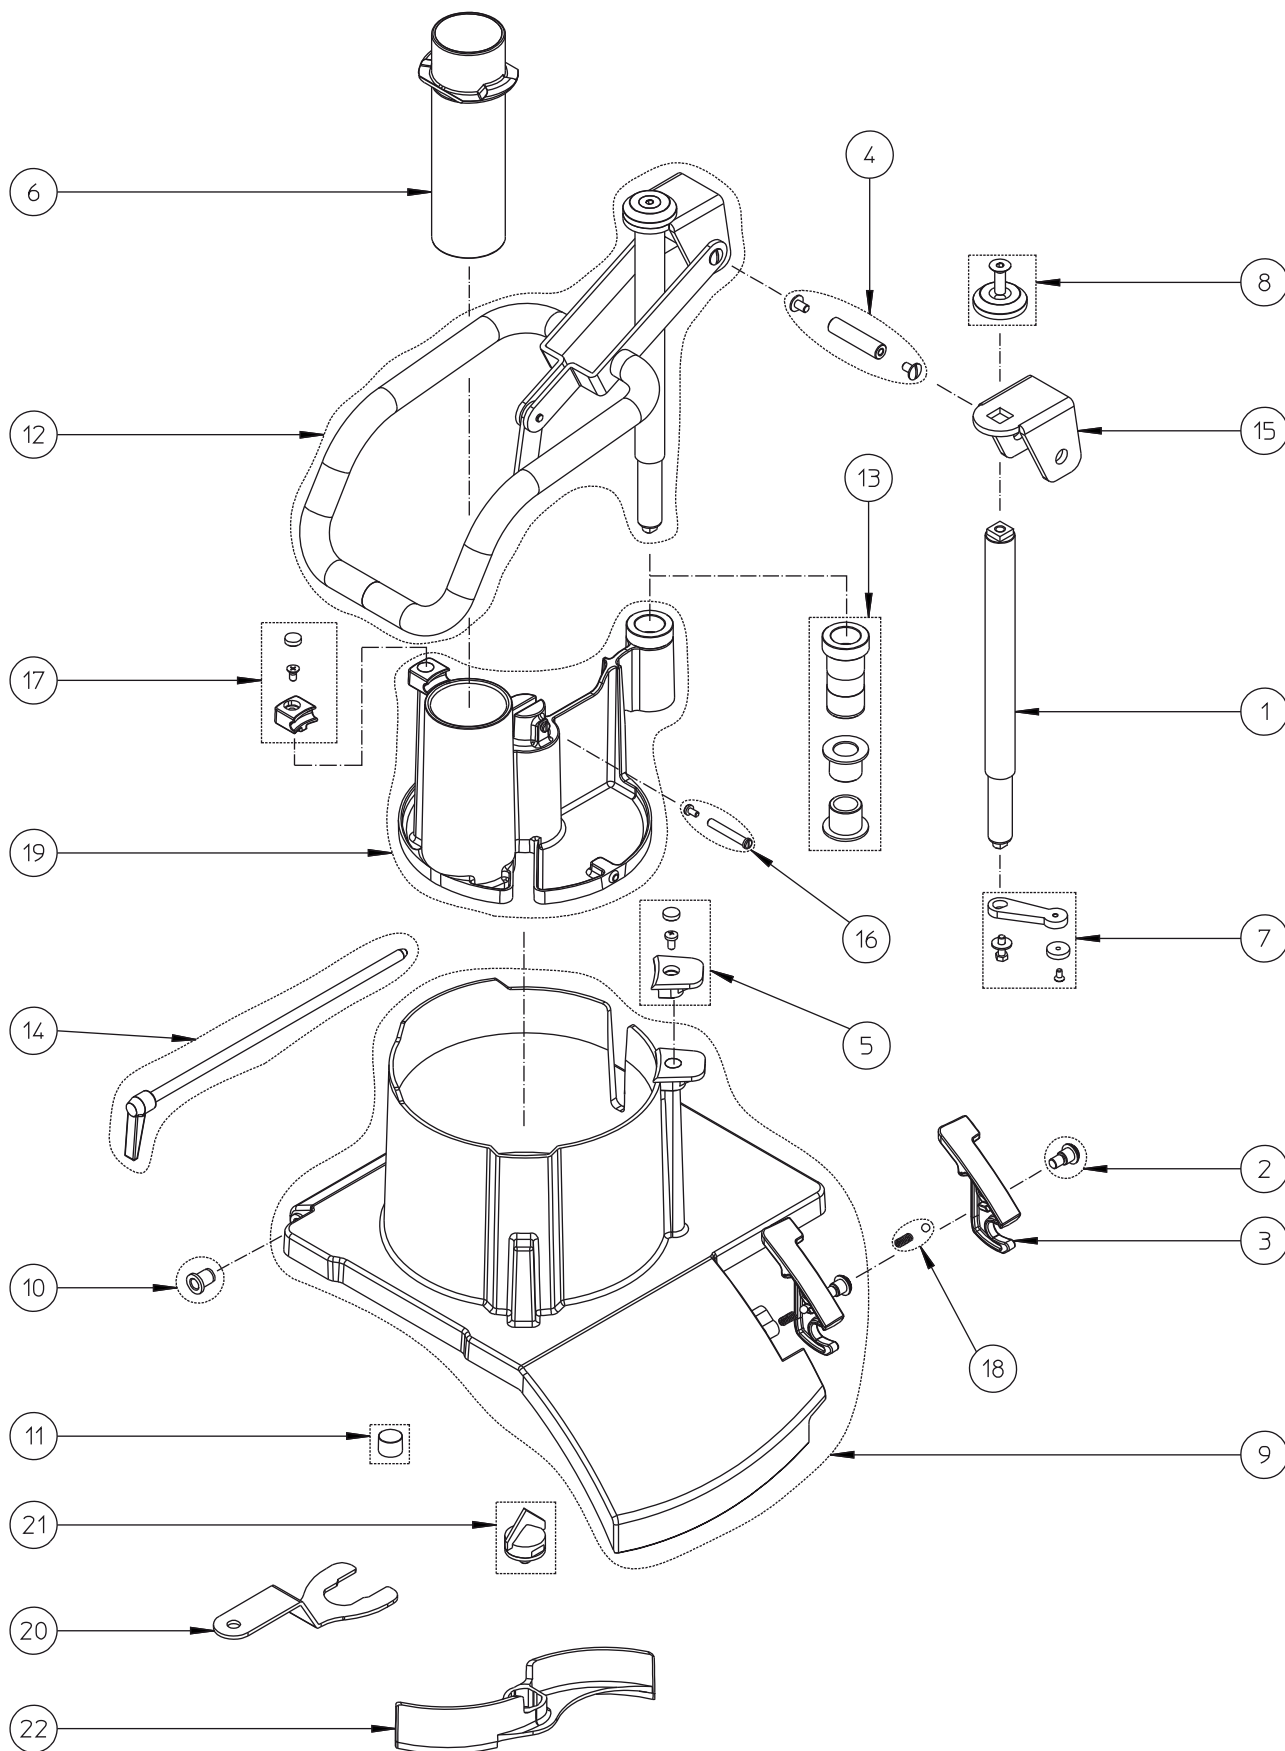

CABEZAL GRAN CAPACIDAD - LARGE CAPACITY HOPPER - GOULOTTE GROSSE CAPACITÉ / CA

Nota: Todas estas especificaciones están sujetas a cambio sin previo aviso, debido a la permanente mejora del producto.
Note: These specifications are subject to change without prior notice due to continuous product improvement.
Note: Toutes ces spécifications peuvent être modifiées sans préavis dû à une permanente amélioration du produit.